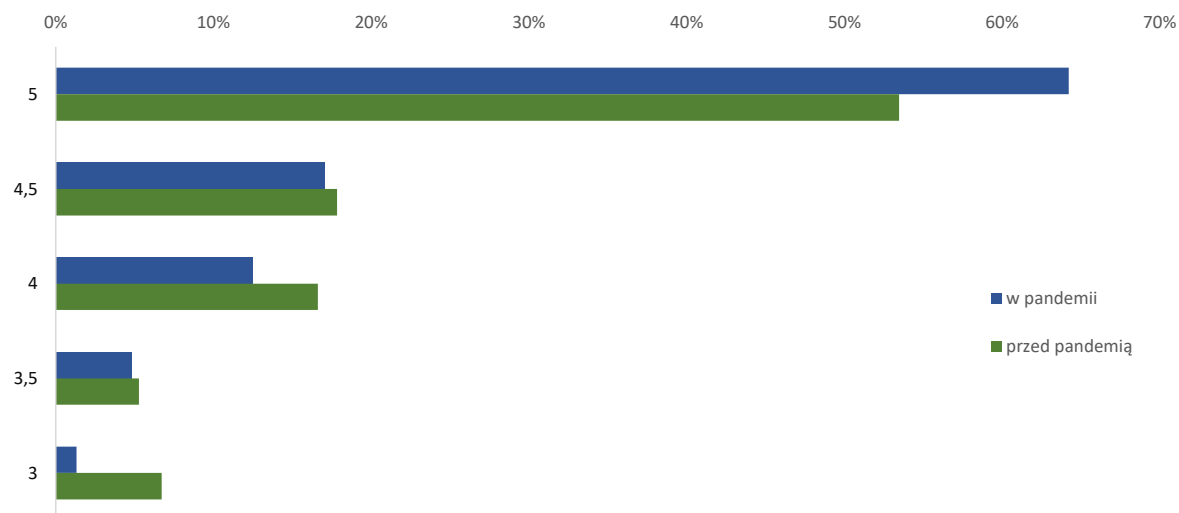

Wyniki egzaminów przed pandemią (2017-2019) bez ndst

OCENA	5	4,5	4	3,5	3
PROCENT	53%	18%	17%	5%	7%