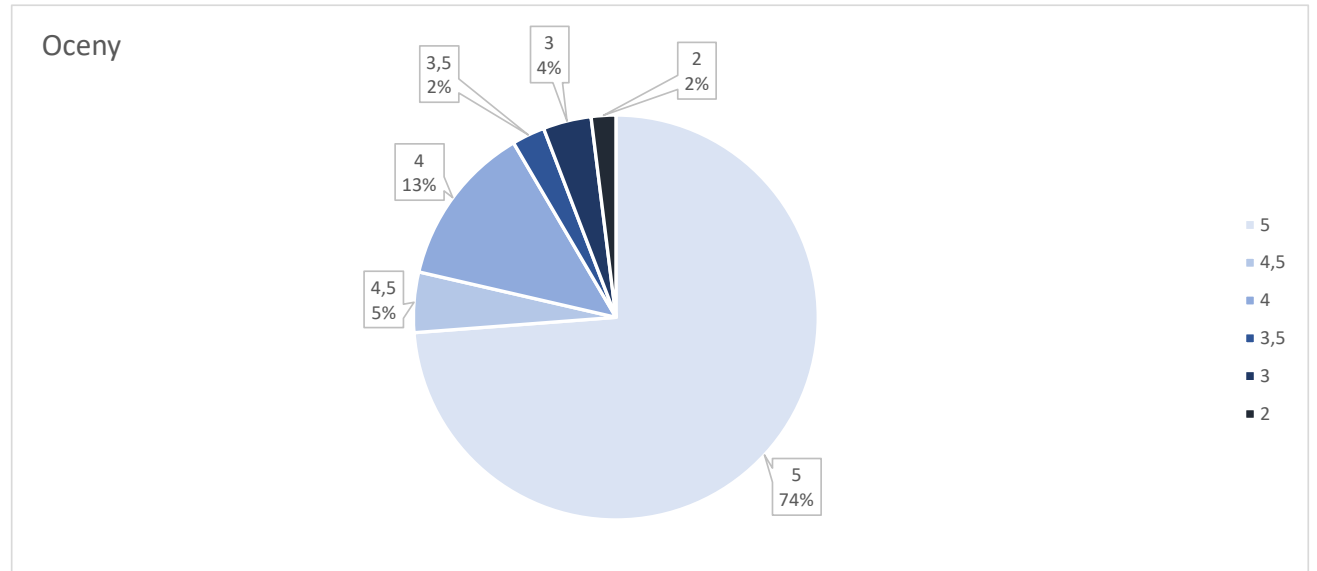

Teologia - studia jednolite magisterskie niestacjonarne - Warszawa

Wyniki egzaminów w sesji zimowej w roku akademickim 2021/2022

OCENA	5	4,5	4	3,5	3	2
LICZBA OCEN	673	44	118	24	35	18